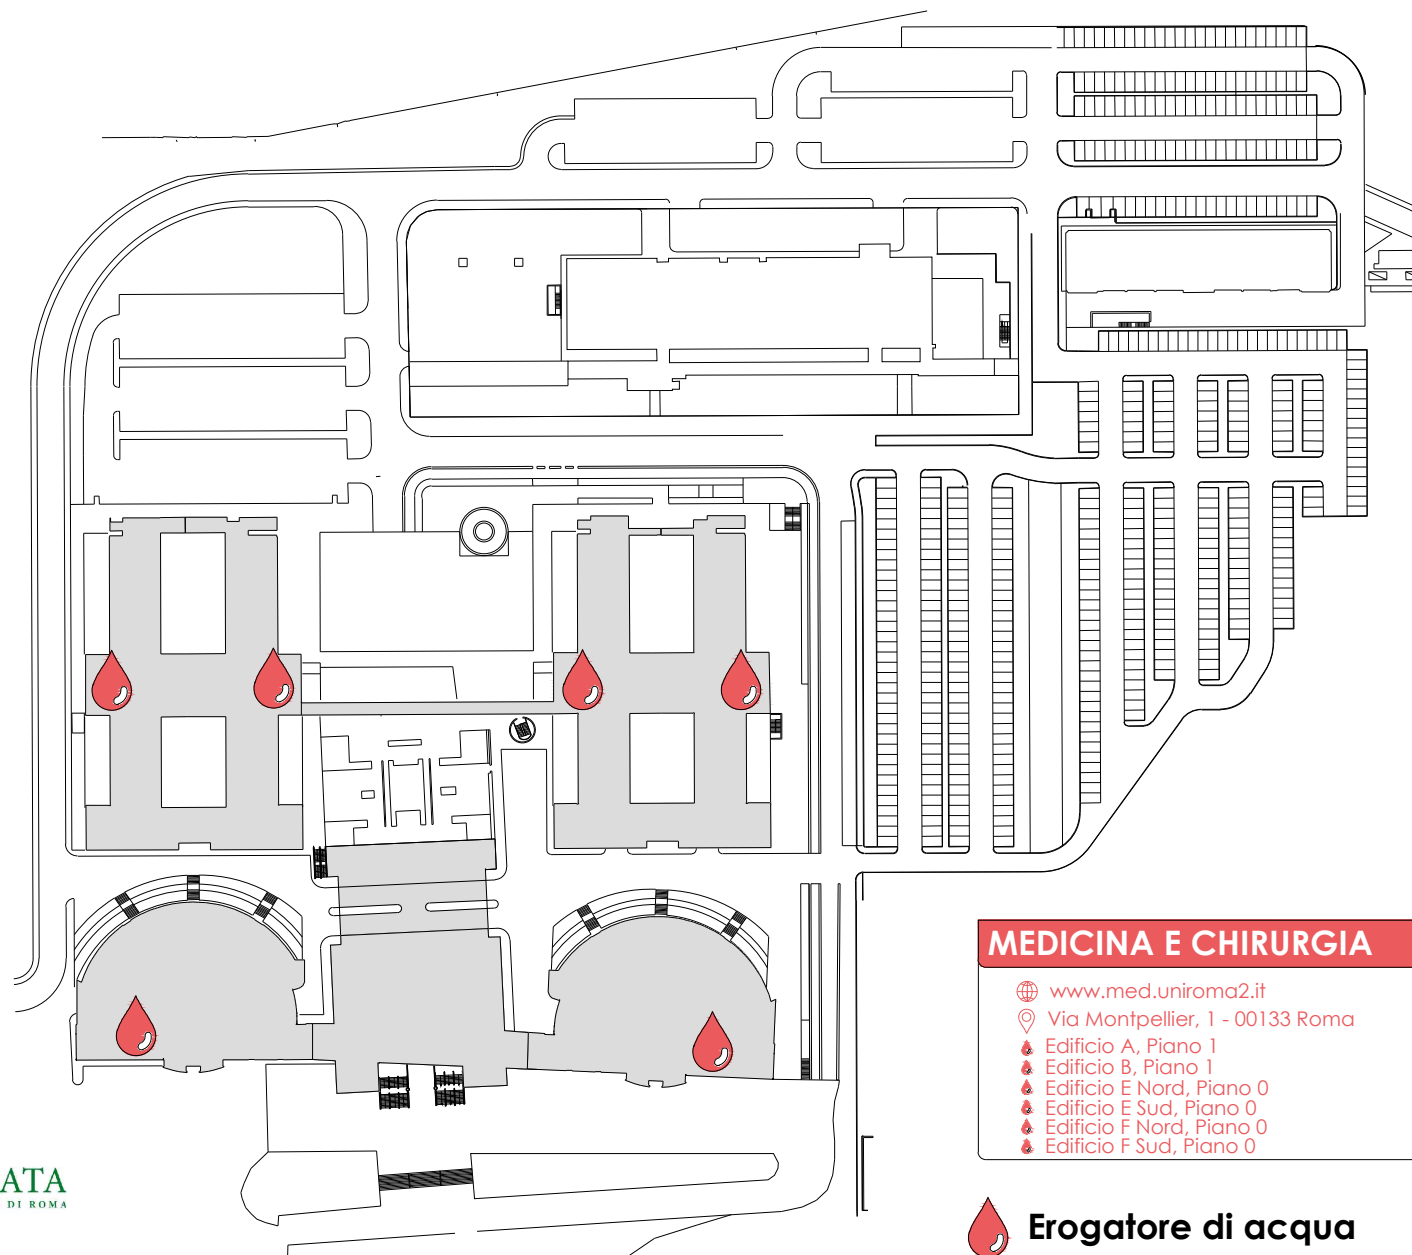

TOR VERGATA
UNIVERSITÀ DEGLI STUDI DI ROMA

GOCCIA

Goal One Cambiamento Climatico In Ateneo

MEDICINA E CHIRURGIA

- www.med.uniroma2.it
- Via Montpellier, 1 - 00133 Roma
- Edificio A, Piano 1
- Edificio B, Piano 1
- Edificio E Nord, Piano 0
- Edificio E Sud, Piano 0
- Edificio F Nord, Piano 0
- Edificio F Sud, Piano 0

Erogatore di acqua